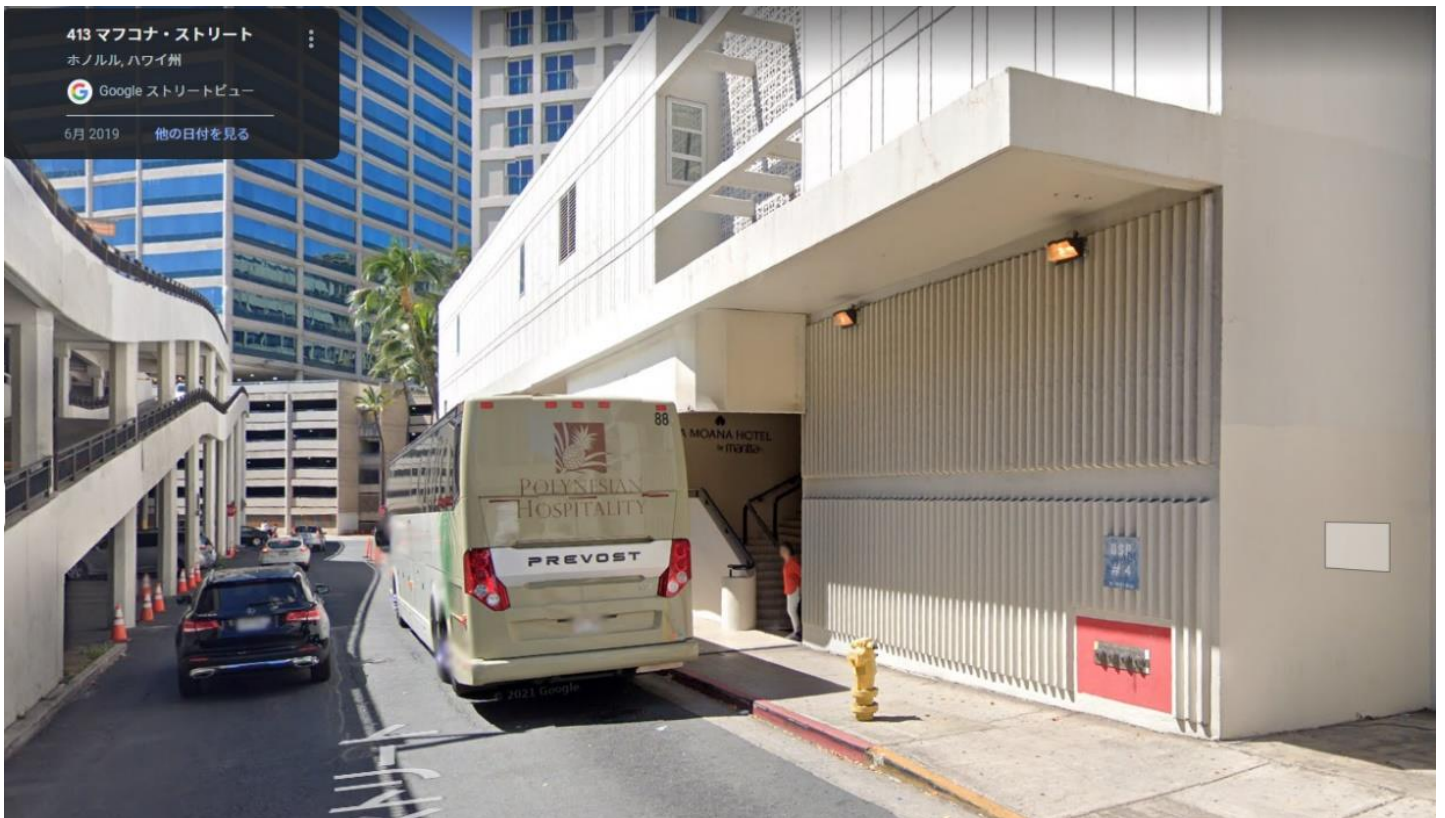

大型バス乗降場所（マフコナ通り側）

大型バス乗降場所への出入口

ツアーデスク

ツアーデスクエリアから大型バス乗降場所への出入り口まで、下記のように広いスペースがあります。

ツアーデスクの逆側が大型バス乗降場所への出入り口。大型バス乗降場所への出入り口は左奥、ツアーデスクが右奥。